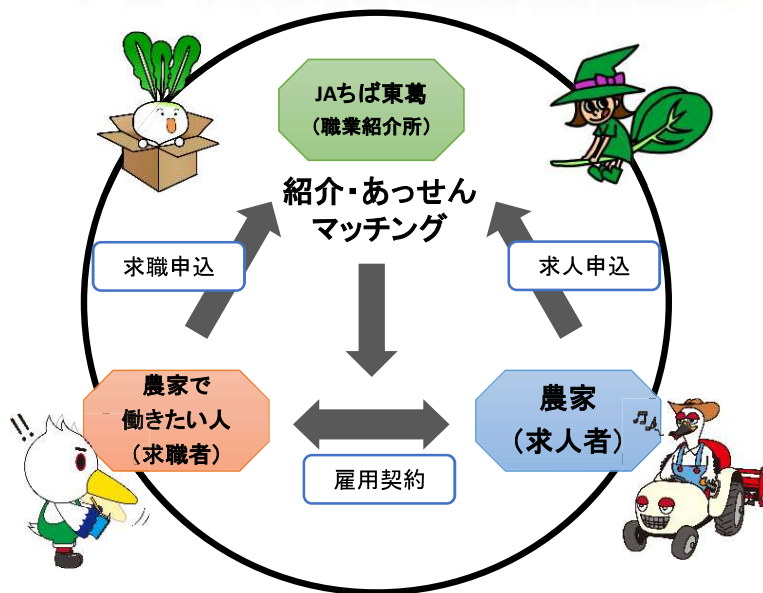

お問合せ

野田地区経済センター 04(7129)6611
柏地区経済センター 04(7140)1288
東部地区経済センター 04(7191)6717
西船地区経済センター 047(438)9571

受付時間/平日8:40~16:30

※土日祝日を除く